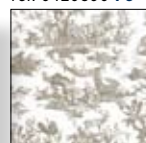

**TOILES
DE JOUY**

EXTERIEURS

Marin "OUTDOOR"
Rayé Taupe
0710390 75

Coloris

réf. 0710390 08
Rayé Rouge

réf. 0710390 91
Rayé Ébène

Noémie
réf. 0721590 75

Les Quatre Parties
du Monde
réf. 0420390 75

Exemples de coordonnés / *Suggestion of coordonates*

**100 % Acrylique - Tempotest - Teint masse /
100 % Solution dyed outdoor acrylic fiber**

Résistance des couleurs à la lumière et aux intempéries : degré > 7/8

Colour fastness to the sun and weather conditioned : degree > 7/8

Largeur / Width : 150 cm / 59.1"

Raccord en largeur / Repeat in width ↔ : 7,5 cm / 2.9"

Poids / Weight g/ml : 405

Martindale : 17 000

Marin "OUTDOOR"