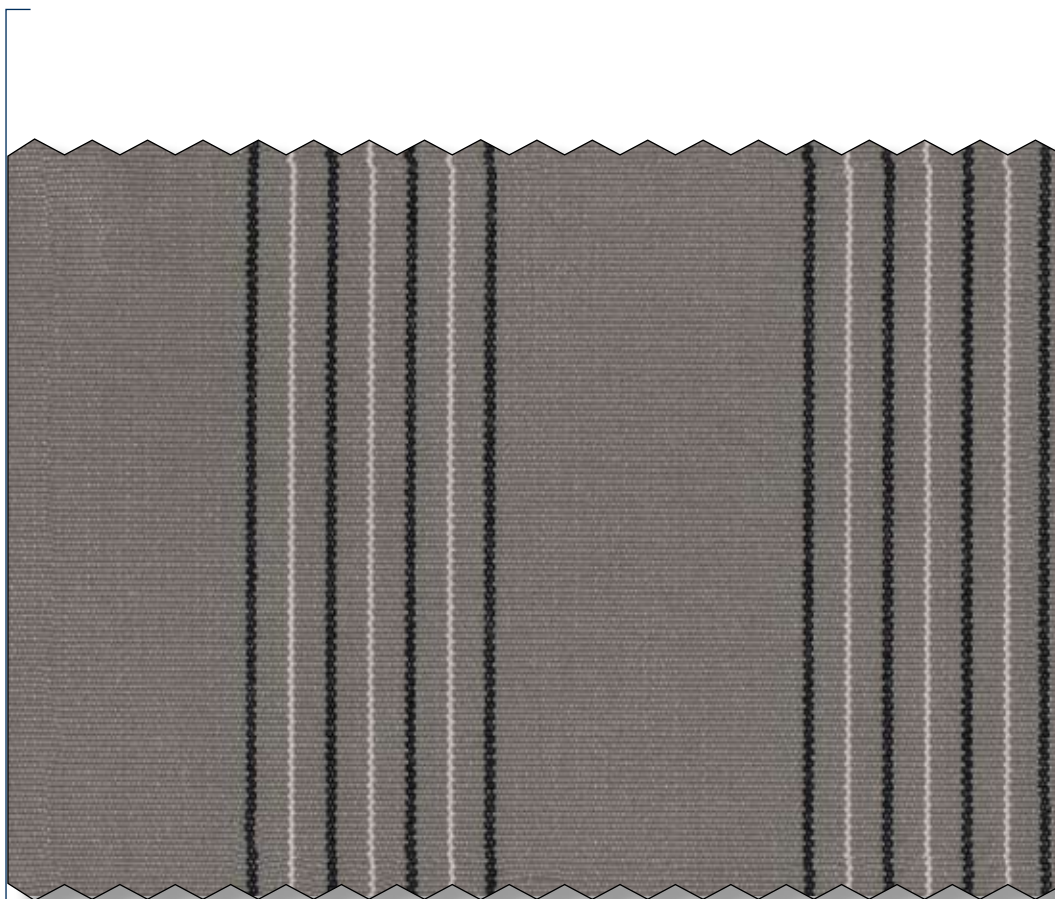

**TOILES
DE JOUY**

EXTERIEURS

Marin "OUTDOOR"
Rayé Taupe
0710390 75

Coloris

réf. 0710390 08
Rayé Rouge

réf. 0710390 91
Rayé Ébène

Noémie
réf. 0721590 75

Les Quatre Parties
du Monde
réf. 0420390 75

Exemples de coordonnés / *Suggestion of coordonates*

**100 % Acrylique - Tempotest - Teint masse /
100 % Solution dyed outdoor acrylic fiber**

Résistance des couleurs à la lumière et aux intempéries : degré > 7/8

Colour fastness to the sun and weather conditioned : degree > 7/8

Largeur / Width : 150 cm / 59.1"

Raccord en largeur / Repeat in width ↔ : 7,5 cm / 2.9"

Poids / Weight g/ml : 405

Martindale : 17 000

Marin "OUTDOOR"

Une rayure élégante et intemporelle complète
la proposition EXTERIEURS d'une touche graphique.

*This elegant and timeless stripe compliments our OUTDOOR
proposition with a graphic touch.*